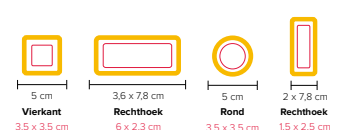

Beschikbare PU label kleuren & formaten